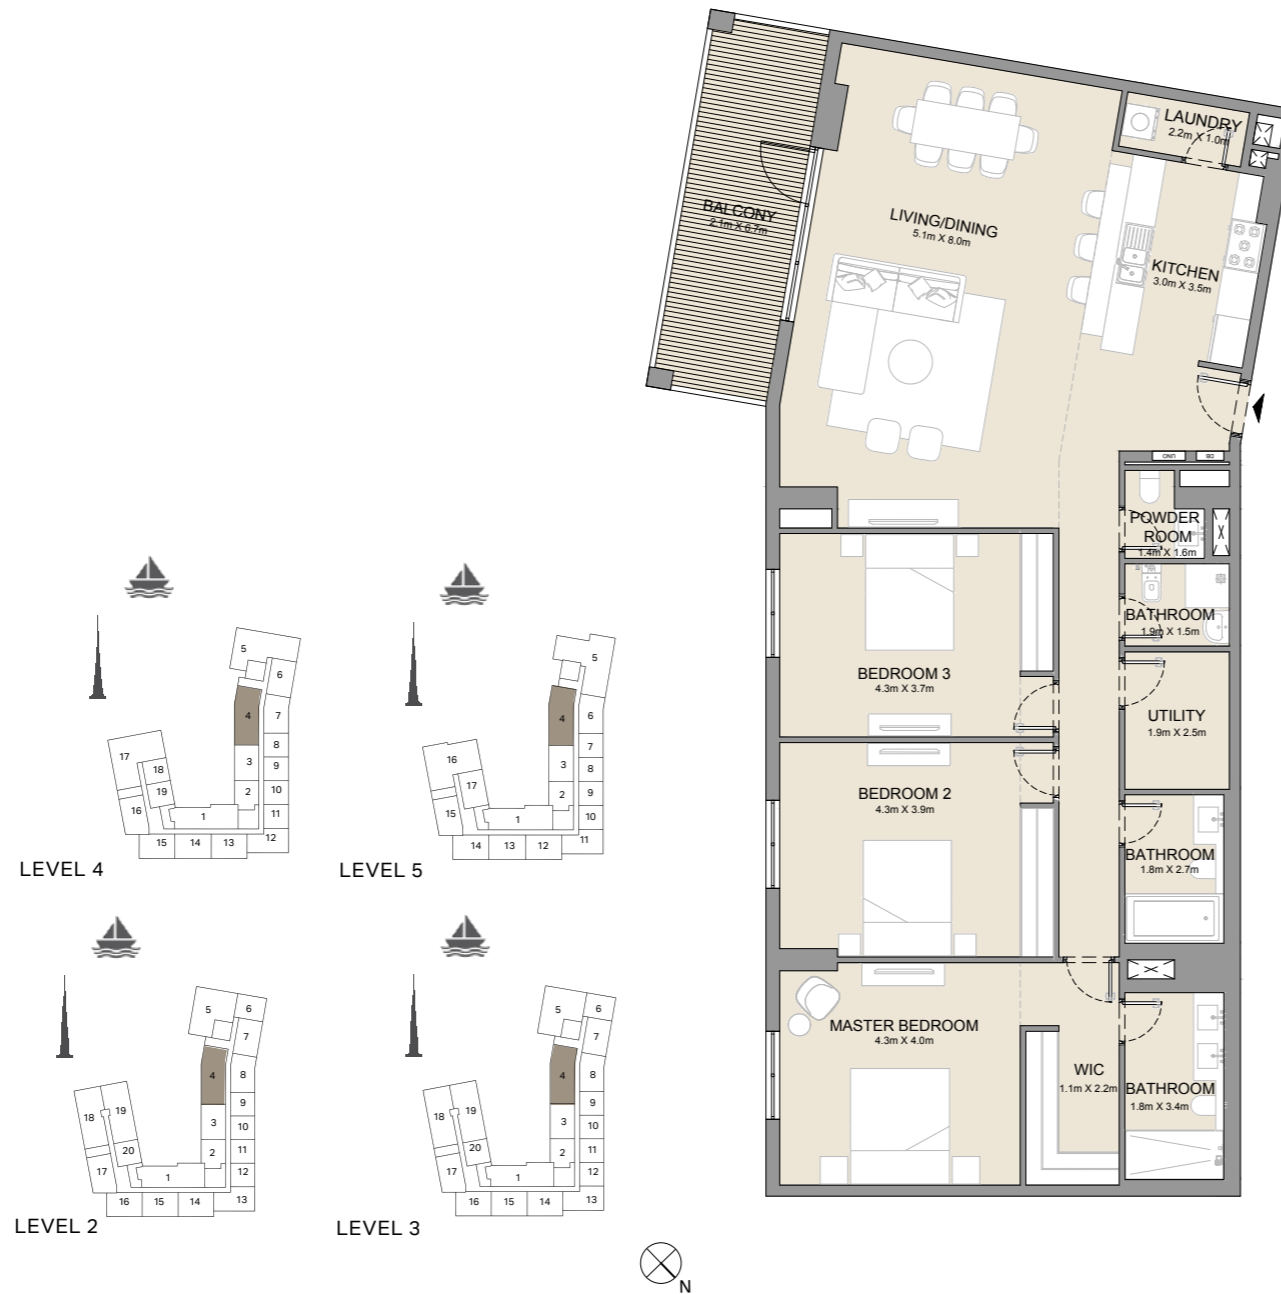

PORT DE LA MER
La Côte

3 BEDROOM
BUILDING 2

APARTMENT TYPE 4
- LEVEL 2, 3, 4 & 5

UNIT NO.			SUITE AREA		BALCONY AREA		TOTAL AREA	
			SQM	SQFT	SQM	SQFT	SQM	SQFT
204	304	404	169.34	1823	15.58	168	184.92	1990
504