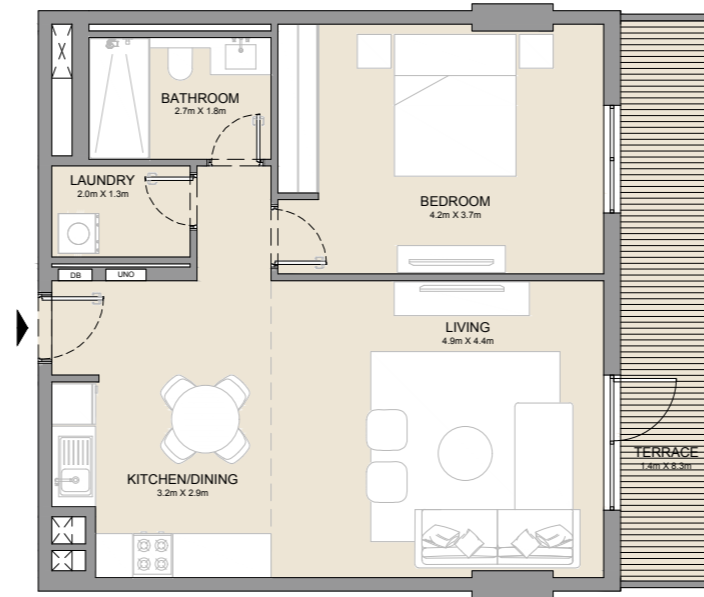

# PORT *de La* MILR

PORT  
— *de Sa* —  
MILNER

FLOOR PLANS

PORT DE LA MER  
La Côte

1 BEDROOM  
BUILDING 2

APARTMENT TYPE 1A  
- LEVEL 1

UNIT NO.			SUITE AREA		BALCONY AREA		TOTAL AREA	
			SQM	SQFT	SQM	SQFT	SQM	SQFT
108	109	110	68.83	741	13.23	142	82.06	883
111			68.83	741	12.21	131	81.04	872

UNIT NO.			SUITE AREA		BALCONY AREA		TOTAL AREA	
			SQM	SQFT	SQM	SQFT	SQM	SQFT
209	210	211	68.83	741	4.57	49	73.40	790
212	309	310						
311	312	408						
409	410	411						
507	508	509						
510								

PORT DE LA MER  
La Côte

1 BEDROOM  
BUILDING 2

APARTMENT TYPE 2  
- LEVEL 1, 2, 3, 4 & 5

UNIT NO.			SUITE AREA		BALCONY AREA		TOTAL AREA	
			SQM	SQFT	SQM	SQFT	SQM	SQFT
102	202	302	79.52	856	8.44	91	87.96	947
402	502							