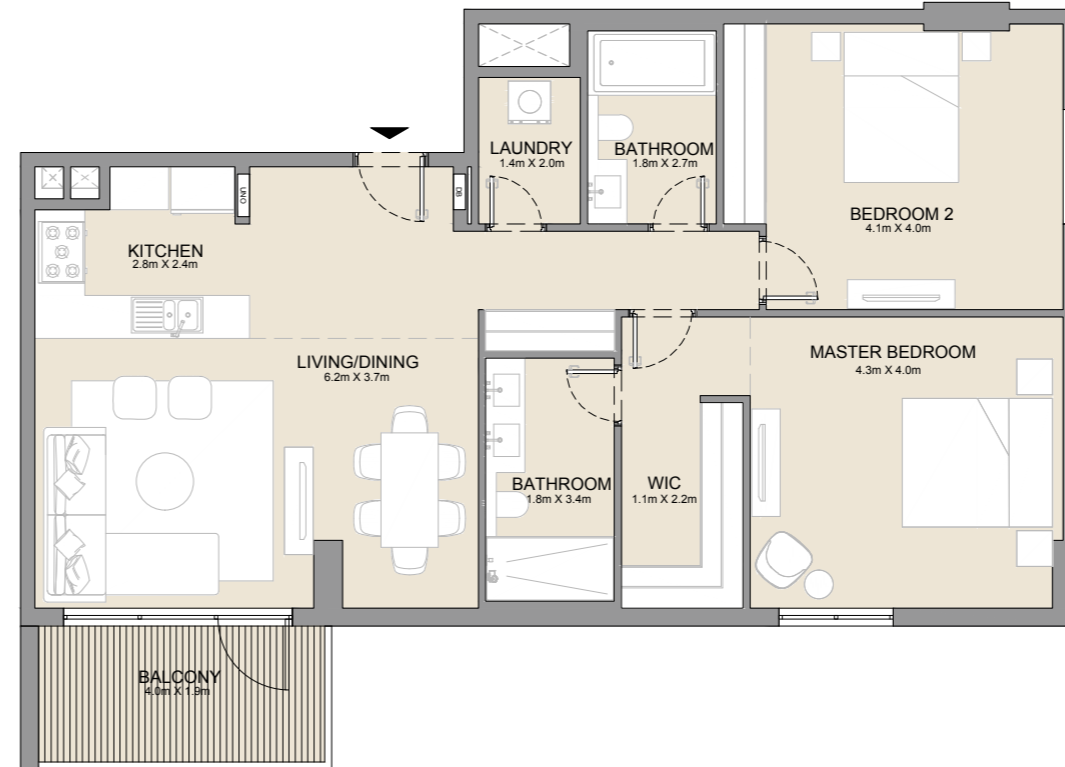

PORT DE LA MER  
La Côte

2 BEDROOM  
BUILDING 2

APARTMENT TYPE 4A  
- LEVEL 1

UNIT NO.	SUITE AREA		BALCONY AREA		TOTAL AREA	
	SQM	SQFT	SQM	SQFT	SQM	SQFT
112	108.44	1167	15.84	171	124.28	1338

UNIT NO.			SUITE AREA		BALCONY AREA		TOTAL AREA	
			SQM	SQFT	SQM	SQFT	SQM	SQFT
213	313	412	108.44	1167	8.66	93	117.10	1260
511								