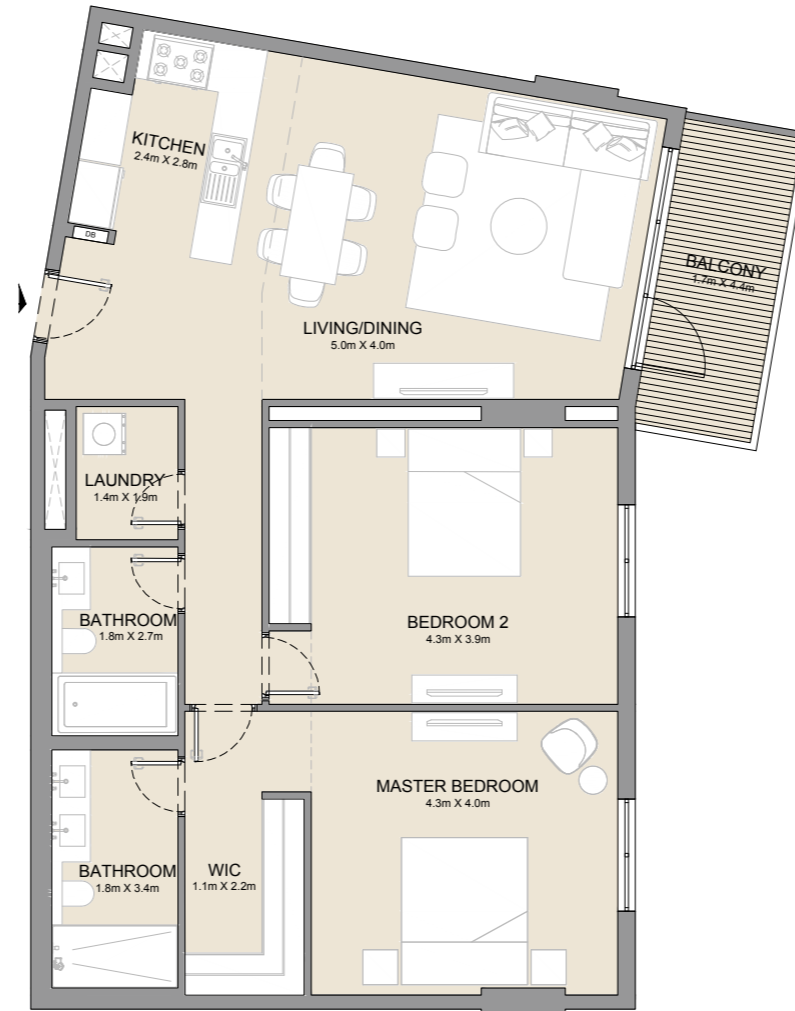

PORT DE LA MER  
La Côte

2 BEDROOM  
BUILDING 2

APARTMENT TYPE 5A  
- LEVEL 1

LEVEL 1

UNIT NO.	SUITE AREA		BALCONY AREA		TOTAL AREA	
	SQM	SQFT	SQM	SQFT	SQM	SQFT
107	111.54	1201	15.72	169	127.26	1370

UNIT NO.			SUITE AREA		BALCONY AREA		TOTAL AREA	
			SQM	SQFT	SQM	SQFT	SQM	SQFT
208	308	407	111.54	1201	8.43	91	119.97	1291
506			111.54	1201	8.53	92	120.07	1292