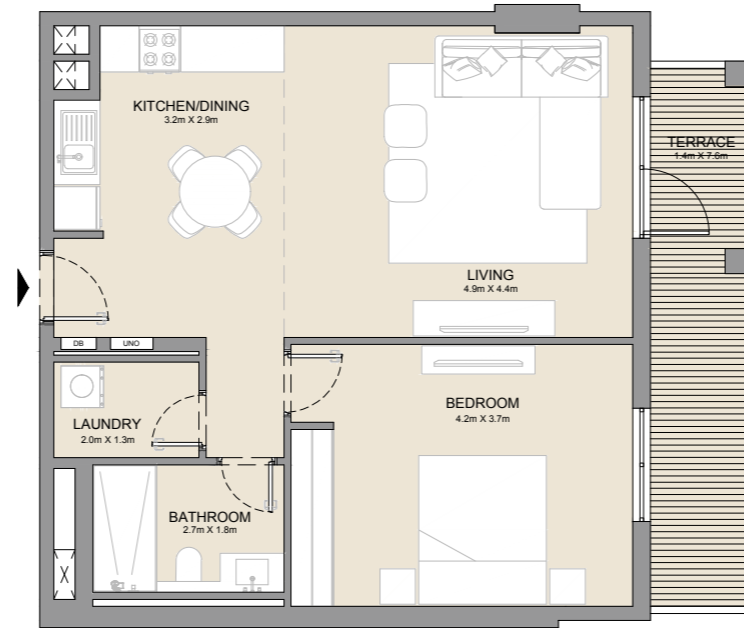

# PORT *de La* MILR

PORT  
— *de Sa* —  
MILNER

FLOOR PLANS

PORT DE LA MER  
La Côte

1 BEDROOM  
BUILDING 2

APARTMENT TYPE 1A  
- LEVEL 1

UNIT NO.			SUITE AREA		BALCONY AREA		TOTAL AREA	
			SQM	SQFT	SQM	SQFT	SQM	SQFT
108	109	110	68.83	741	13.23	142	82.06	883
111			68.83	741	12.21	131	81.04	872

UNIT NO.			SUITE AREA		BALCONY AREA		TOTAL AREA	
			SQM	SQFT	SQM	SQFT	SQM	SQFT
209	210	211	68.83	741	4.57	49	73.40	790
212	309	310						
311	312	408						
409	410	411						
507	508	509						
510								

PORT DE LA MER  
La Côte

1 BEDROOM  
BUILDING 2

APARTMENT TYPE 2  
- LEVEL 1, 2, 3, 4 & 5

UNIT NO.			SUITE AREA		BALCONY AREA		TOTAL AREA	
			SQM	SQFT	SQM	SQFT	SQM	SQFT
102	202	302	79.52	856	8.44	91	87.96	947
402	502							

PORT DE LA MER  
La Côte

1 BEDROOM  
BUILDING 2

APARTMENT TYPE 3A  
- LEVEL 1

UNIT NO.	SUITE AREA		BALCONY AREA		TOTAL AREA	
	SQM	SQFT	SQM	SQFT	SQM	SQFT
119	69.16	744	12.13	131	81.29	875

PORT DE LA MER  
La Côte