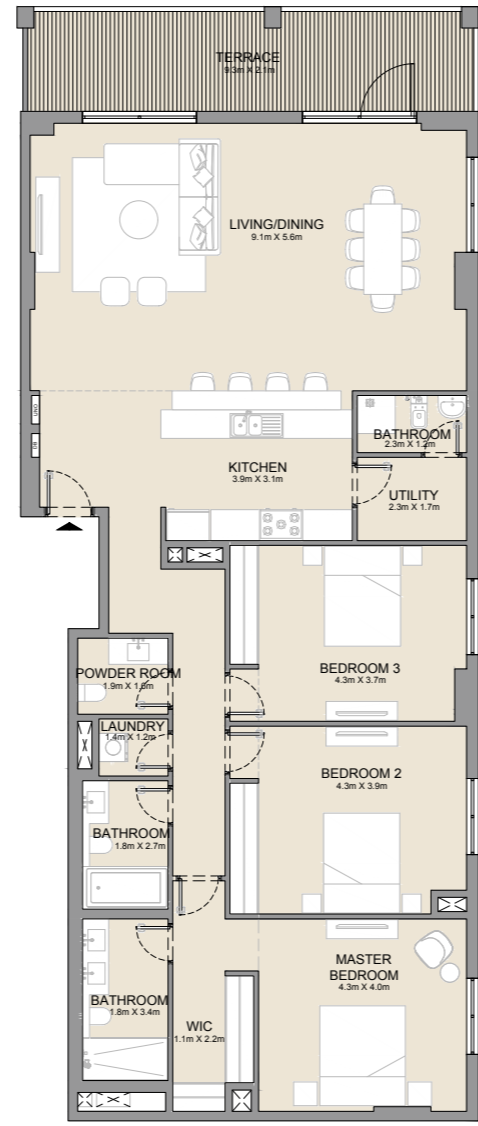

UNIT NO.			SUITE AREA		BALCONY AREA		TOTAL AREA	
			SQM	SQFT	SQM	SQFT	SQM	SQFT
209	210	211	68.83	741	4.57	49	73.40	790
212	309	310						
311	312	408						
409	410	411						
507	508	509						
510								

PORT DE LA MER  
La Côte

2 BEDROOM  
BUILDING 2

APARTMENT TYPE 8  
- LEVEL 5

UNIT NO.	SUITE AREA		BALCONY AREA		TOTAL AREA	
	SQM	SQFT	SQM	SQFT	SQM	SQFT
517	105.13	1132	4.57	49	109.70	1181

UNIT NO.	SUITE AREA		BALCONY AREA		TOTAL AREA	
	SQM	SQFT	SQM	SQFT	SQM	SQFT
118	180.05	1938	38.45	414	218.50	2352