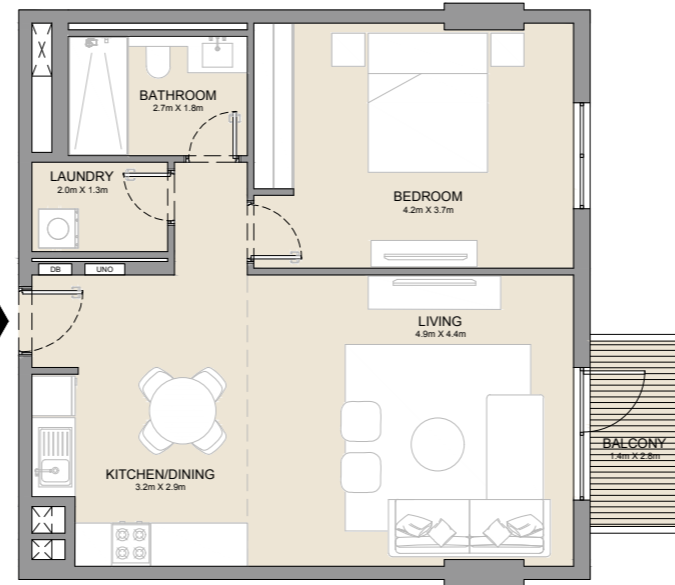

# PORT *de La* MILR

PORT  
— *de Sa* —  
MILNER

FLOOR PLANS

PORT DE LA MER  
La Côte

1 BEDROOM  
BUILDING 2

APARTMENT TYPE 1A  
- LEVEL 1

UNIT NO.			SUITE AREA		BALCONY AREA		TOTAL AREA	
			SQM	SQFT	SQM	SQFT	SQM	SQFT
108	109	110	68.83	741	13.23	142	82.06	883
111			68.83	741	12.21	131	81.04	872

UNIT NO.			SUITE AREA		BALCONY AREA		TOTAL AREA	
			SQM	SQFT	SQM	SQFT	SQM	SQFT
209	210	211	68.83	741	4.57	49	73.40	790
212	309	310						
311	312	408						
409	410	411						
507	508	509						
510								

PORT DE LA MER  
La Côte

1 BEDROOM  
BUILDING 2

APARTMENT TYPE 2  
- LEVEL 1, 2, 3, 4 & 5

UNIT NO.			SUITE AREA		BALCONY AREA		TOTAL AREA	
			SQM	SQFT	SQM	SQFT	SQM	SQFT
102	202	302	79.52	856	8.44	91	87.96	947
402	502							