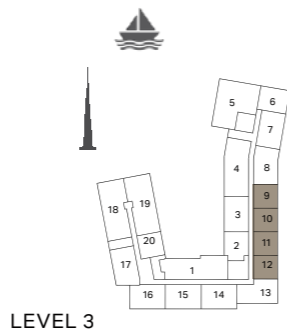

# PORT *de La* MILR

PORT  
— *de Sa* —  
MILNER

FLOOR PLANS

PORT DE LA MER  
La Côte

1 BEDROOM  
BUILDING 2

APARTMENT TYPE 1A  
- LEVEL 1

UNIT NO.			SUITE AREA		BALCONY AREA		TOTAL AREA	
			SQM	SQFT	SQM	SQFT	SQM	SQFT
108	109	110	68.83	741	13.23	142	82.06	883
111			68.83	741	12.21	131	81.04	872

UNIT NO.			SUITE AREA		BALCONY AREA		TOTAL AREA	
			SQM	SQFT	SQM	SQFT	SQM	SQFT
209	210	211	68.83	741	4.57	49	73.40	790
212	309	310						
311	312	408						
409	410	411						
507	508	509						
510								

PORT DE LA MER  
La Côte

1 BEDROOM  
BUILDING 2

APARTMENT TYPE 2  
- LEVEL 1, 2, 3, 4 & 5

UNIT NO.			SUITE AREA		BALCONY AREA		TOTAL AREA	
			SQM	SQFT	SQM	SQFT	SQM	SQFT
102	202	302	79.52	856	8.44	91	87.96	947
402	502							